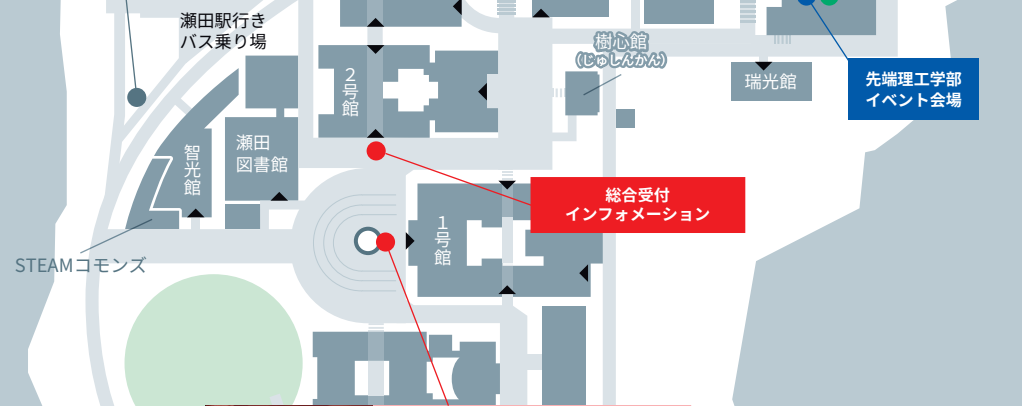

7号館 B1F 講義室 1

14:30～15:00

個別相談コーナー

農学部に関する皆さまの疑問・質問に、現役学部生が個別にお答えします。

9号館 1F オープンキッチン

13:30～16:00

農場LIVE中継

農学部の「牧農場(まきのうじょう)」をLIVE中継とともに、ご紹介します。

7号館 B1F 講義室 1

①14:05～14:25 ②15:05～15:25

9号館見学ツアー

農学部の施設・設備について現役学部生がご紹介します。

集合場所: 9号館 1F エントランス

所要時間: 約25分

13:30～16:00

帝産バス運行ダイヤ 瀬田キャンパス発 JR瀬田駅行

14	医	01	13	31
15	医	01	13	31
16	医	01	13	55

医：医大発龍大経由瀬田駅行

瀬田キャンパスツアー
 アドサポ(学生スタッフ)が瀬田キャンパスを詳しくご紹介します。

〔集合場所〕
 1号館前噴水前

〔スケジュール〕
 14:30~15:30(休憩含む)

FREE WiFi

2次元コードを読み取ってご利用ください。

SSID : ru-guest
 Pass : unlimited1639